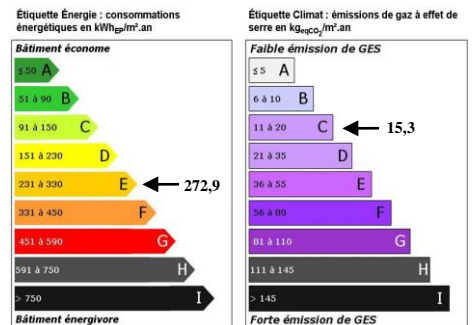

à BRENNILIS 1 rue de l'Eglise

MAISON T3 (parking et entrée dans la cour arrière)

SURFACE : 89 M2

LOYER MENSUEL : 454,19 € (logement social conventionné APL – plafond de ressources P.L.U.S.)

Rez-de-chaussée : Cuisine (11 m2) – Séjour (38 m2) – WC